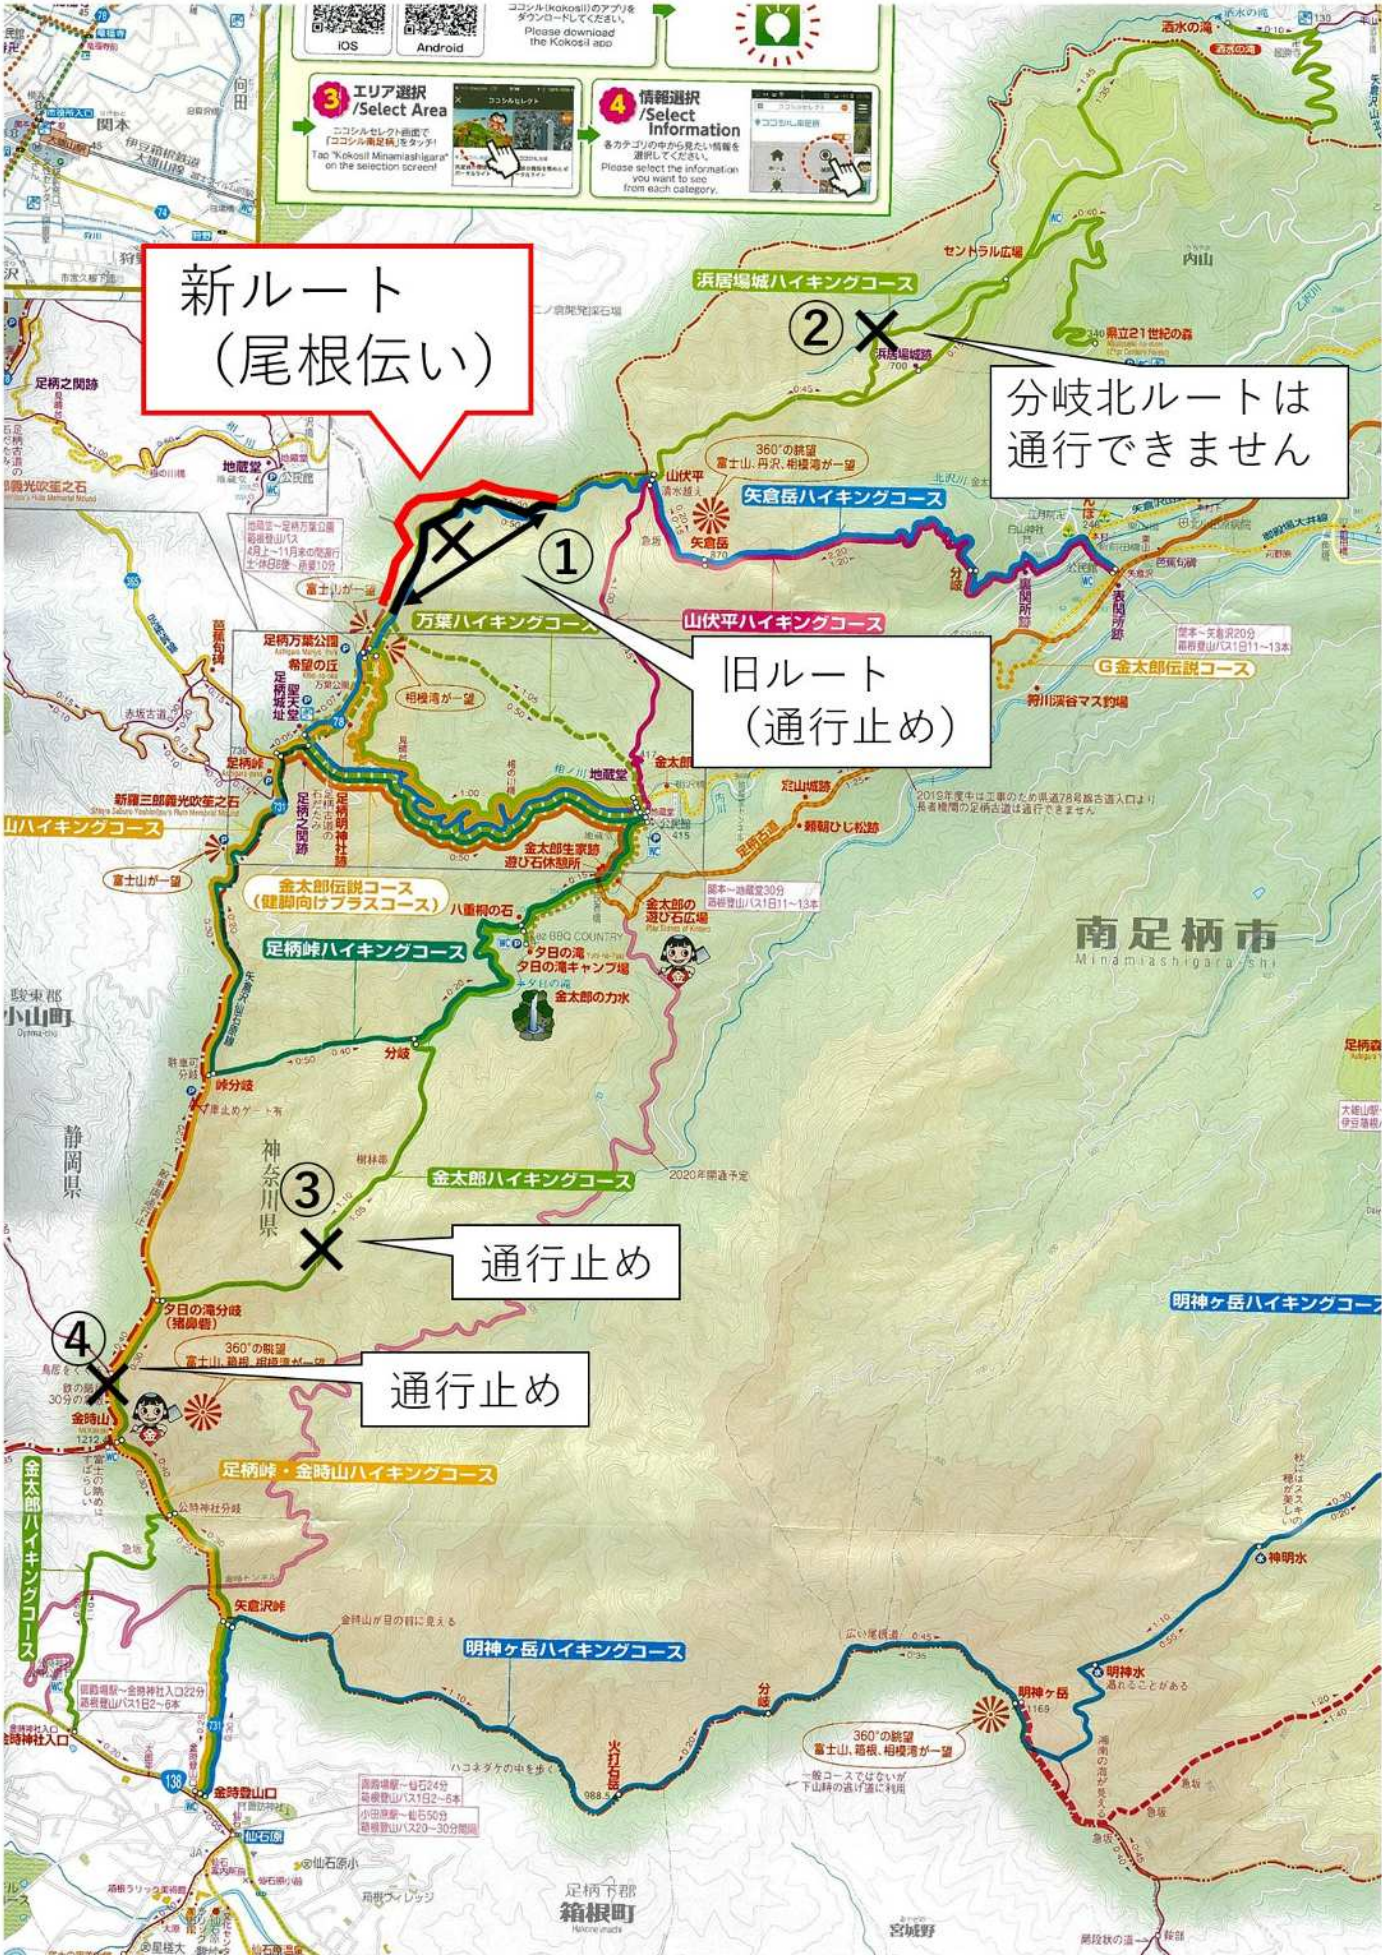

 ココシル(kokosil)のアプリをダウンロードしてください。

 Please download the Kokosil app.

3 エリア選択 /Select Area

 ココシルセレクト画面で「コシノ川流域」をタップし「Tao Kokosil Minamishigara」 on the selection screen!

4 情報選択 /Select Information

 各カテゴリの中から見たい情報を選択してください。

 Please select the information you want to see from each category.

**新ルート
(尾根伝い)**

分岐北ルートは
通行できません

旧ルート
(通行止め)

通行止め

通行止め

南足柄市
Minamishigara-shi

足柄下郡
箱根町
Hachioji